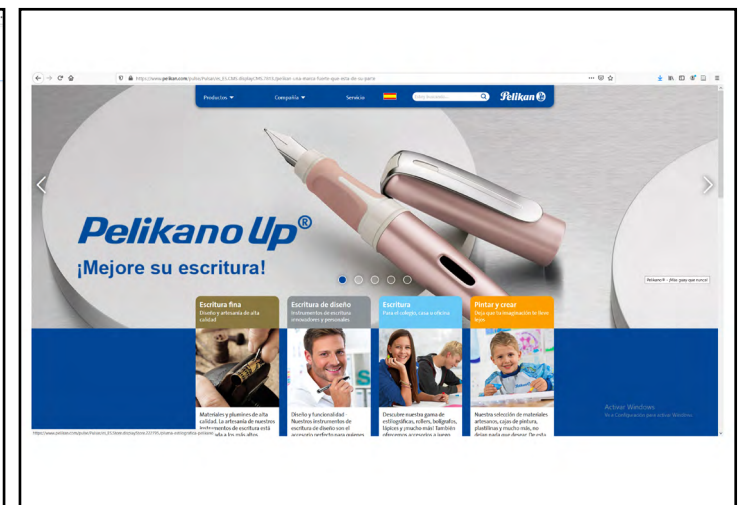

# Simulación Soporte Digital Investigación

Previamente, he investigado varias páginas web sobre material de papelería, como BIC, PELIKAN y STAEDTLER.

La verdad que son totalmente distintas, por lo que para la elaboración de la página web de JOVI, he escogido elementos de varias de ellas, y lo que sí que he respetado en JOVI, que además también lo tiene STAEDTLER es que la distribución de la web está pensada para lectura vertical en dispositivos móviles, al contrario que BIC y que PELIKAN que su orientación es totalmente horizontal, lo cual puede ser incómodo en la lectura vertical de los teléfonos móviles por ejemplo.