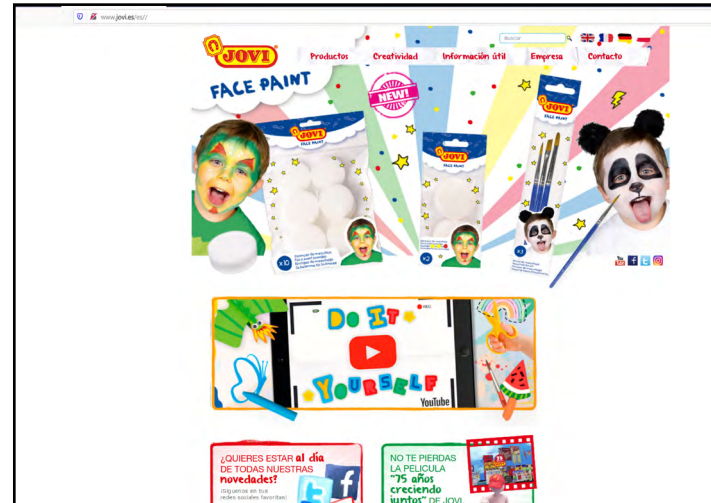

# Simulación Soporte Digital Investigación

Previamente, he investigado varias páginas web sobre material de papelería, como BIC, PELIKAN y STAEDTLER.

La verdad que son totalmente distintas, por lo que para la elaboración de la página web de JOVI, he escogido elementos de varias de ellas, y lo que sí que he respetado en JOVI, que además también lo tiene STAEDTLER es que la distribución de la web está pensada para lectura vertical en dispositivos móviles, al contrario que BIC y que PELIKAN que su orientación es totalmente horizontal, lo cual puede ser incómodo en la lectura vertical de los teléfonos móviles por ejemplo.